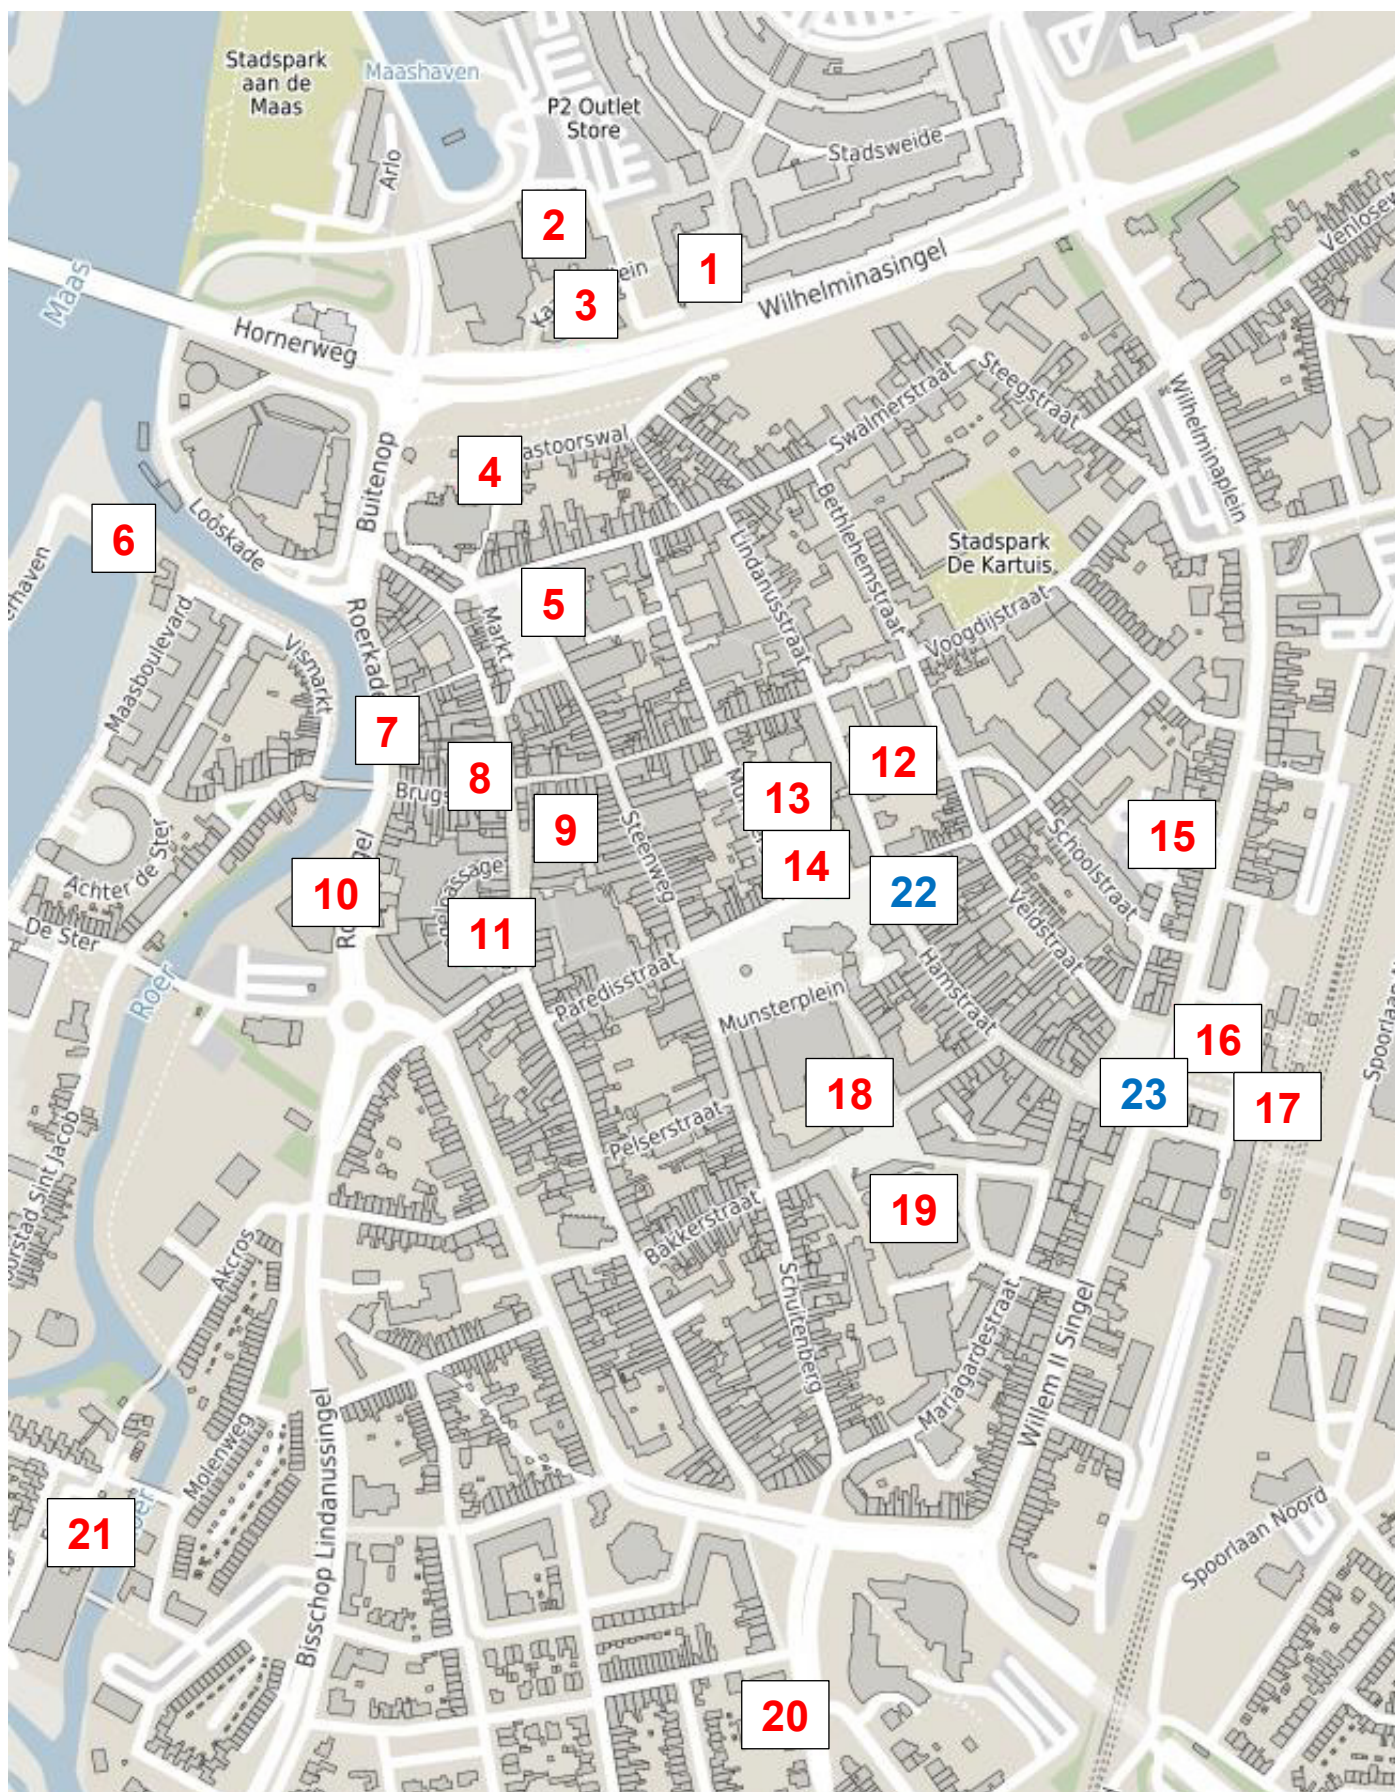

**Overzicht locaties in Roermond van de openbaar en particulier toegankelijke invalidentoiletten (rood) en overige toiletten (blauw).**

September 2019

**500 meter**

## Overzicht locaties openbare en particulier toegankelijke invalidentoiletten en overige toiletten in centrum Roermond.

Nr.	Locatie	Instantie	gebouw	Openingstijden	Weekend	Verwijzing	Bijzonderheden
1	Stadsweide	Outlet	Winkelcentrum	10 tot 20 uur	Ja	Ja	
2	Kazerneplein	Foroxity	Bioscoop		ja	nee	Tijdens openingstijden
3	Kazerneplein	Gemeente	Stadskantoor	9 tot 17 uur	Nee	Ja	
4	Grote Kerkstraat	Brasserie Pastorie	Pastorie	10 tot 18 uur	Ja	ja	
5	Markt	Gemeente	Stadhuis	9 tot 17 uur	Nee	Ja	
6	Voorstad St.-Jacob	Nu Nautilus	Restaurant		Ja	nee	Tijdens openingstijden
7	Roerkade	Blond en Blond	Grand Cafe	15 tot 23 uur	ja	nee	Maandag gesloten
8	Marktstraat	Bagels en Beans	Koffiezaak	9 tot 17.30 uur	ja	nee	Gewoon toilet, maar toegankelijk voor invaliden
9	Neerstraat	Bibliotheek	Bibliotheek	11 tot 18 uur	ja	ja	Dagelijks wisselende openingstijden.
10	Roersingel	Hotel	Valies	8 tot 24 uur	ja	nee	
11	Neerstraat	Brasserie	Roercenter	10 tot 19 uur	Ja	Ja	Tegen betaling.
12	Pollartstraat	Arresthuis	Restaurant		Ja	nee	Tijdens openingstijden
13	Munsterstraat	RCG	Zorgcentrum		ja	nee	
14	Munsterstraat	Paredies	Paredies	9 tot 18 uur	ja	ja	Tijdens openingstijden
15	Knevelsgraafstraat	De Graasj	Ontmoeting	9 tot 17 uur	Ja	Ja	In weekend open van 10 tot 20 uur.
16	Stationsplein	Hotel Roermond	Brasserie	8 tot 23 uur	Ja	Ja	
17	Stationsplein	Prorail	Station	6 tot 24 uur	Ja	Ja	Tegen betaling
18	Kloosterwandplein	Hema	Winkel		ja	nee	Tijdens openingstijden
19	Kloosterwandplein	Oranjerie	Oranjerie	24 uur	Ja	Ja	
20	Andersonweg	Cuijpershuis	Museum	11 tot 16.30 uur	Ja	Ja	Op maandag gesloten
21	ECl	ECl cultuurfabriek	ECl	9 tot 20.30 uur	Ja	Ja	Zondag van 10 tot 17 uur
22	Hamstraat	McDonalds	McDonalds	9.30 tot 24 uur	Ja	Ja	Geen invalidentoilet
23	Stationsplein	Gemeente	URI-lift		ja	nee	Beperkte tijden en onbruikbaar minder validen